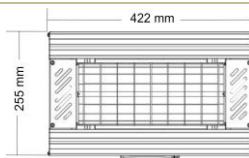

Technische Daten

Bezeichnung	APOLLO Single
Leistung	2,0 kW
Phasen/ Ampere	1 / 16 A
Stromanschluss	230 V
Schutzart	Gegen Aufpreis: + 15% auf Basispreis auch in IP55 Lieferbar Lieferzeit 4-5 Wochen
Maße L x H x T	422 x 255 x 110 mm
Gewicht in kg	3,0 kg
Erwärmte Fläche * Bei Wandmontage in m²	8 - 10 m²
Standardfarben	RAL 9005 schwarz
RAL	Gegen Aufpreis: Weitere Farben nach RAL-Karte, Lieferzeit 4 - 5 Wochen
EAN-Nummer	5060057633625
Verpackungsmaß	490 x 300 x 180 mm
Versandgewicht	4,0 kg

Maße: