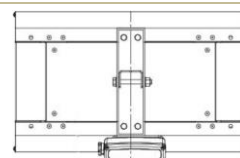

Technische Daten

Bezeichnung	APOLLO Single
Leistung	2,0 kW
Phasen/ Ampere	1 / 16 A
Stromanschluss	230 V
Schutzart	Gegen Aufpreis: + 15% auf Basispreis auch in IP55 Lieferbar Lieferzeit 4-5 Wochen
Maße L x H x T	422 x 255 x 110 mm
Gewicht in kg	3,0 kg
Erwärmte Fläche * Bei Wandmontage in m²	8 - 10 m²
Standardfarben	RAL 9005 schwarz
RAL	Gegen Aufpreis: Weitere Farben nach RAL-Karte, Lieferzeit 4 - 5 Wochen
EAN-Nummer	5060057633625
Verpackungsmaß	490 x 300 x 180 mm
Versandgewicht	4,0 kg

Maße: