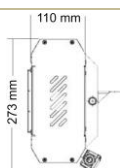

Technische Daten

Bezeichnung	APOLLO Single
Leistung	2,0 kW
Phasen/ Ampere	1 / 16 A
Stromanschluss	230 V
Schutzart	Gegen Aufpreis: + 15% auf Basispreis auch in IP55 Lieferbar Lieferzeit 4-5 Wochen
Maße L x H x T	422 x 255 x 110 mm
Gewicht in kg	3,0 kg
Erwärmte Fläche * Bei Wandmontage in m²	8 - 10 m²
Standardfarben	RAL 9005 schwarz
RAL	Gegen Aufpreis: Weitere Farben nach RAL-Karte, Lieferzeit 4 - 5 Wochen
EAN-Nummer	5060057633625
Verpackungsmaß	490 x 300 x 180 mm
Versandgewicht	4,0 kg

Maße: