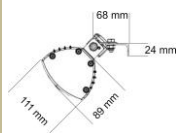

RIO GRANDE IP

Double

Single

Geeignet für

Wandmontage

Sonnenschirme

Deckenmontage

Technische Daten

Bezeichnung	RIO GRANDE IP	RIO GRANDE Double IP
Leistung	2,0 kW	2 x 1,5 kW
Phasen/ Ampere	1 / 16 A	2 / 16 A
Stromanschluss	230 V	230 V
Schutzart	IP 55	IP 55
Maße L x H x T	560 x 112 x 160 mm	1265 x 112 x 160 mm
Gewicht in kg	2,8 kg	6,0 kg
Erwärmte Fläche * Bei Wandmontage in m ²	12 m ²	14 - 18 m ²
Standardfarben	 RAL 9005 schwarz RAL 9010 weiß RAL 9006 silber RAL 7016 anthrazit	 RAL 9010 weiß RAL 9006 silber RAL 7016 anthrazit
RAL	Gegen Aufpreis: Weitere Farben nach RAL-Karte, Lieferzeit 4 - 5 Wochen	
EAN-Nummer	5060057631232	5060057632116
Verpackungsmaß	650 x 240 x 200 mm	1380 x 240 x 200 mm
Versandgewicht	4,0 kg	7,5 kg

Maße:

Prüfzeichen:

• BALART
GEPRÜFT
• TYPE
APPROVED

100 % wetterfest

* Die genauen Wärmebereiche sind abhängig von der jeweiligen Montagesituation. Wir beraten Sie individuell.

www.tansun-europe.com

Stand April 2018 - Technische Änderungen vorbehalten