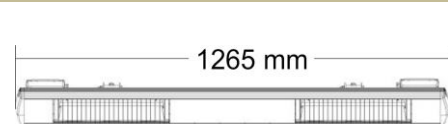

RIO GRANDE IP

Double

Single

Geeignet für

Wandmontage

Sonnenschirme

Deckenmontage

Technische Daten

Bezeichnung	RIO GRANDE IP	RIO GRANDE Double IP
Leistung	2,0 kW	2 x 1,5 kW
Phasen/ Ampere	1 / 16 A	2 / 16 A
Stromanschluss	230 V	230 V
Schutzart	IP 55	IP 55
Maße L x H x T	560 x 112 x 160 mm	1265 x 112 x 160 mm
Gewicht in kg	2,8 kg	6,0 kg
Erwärmte Fläche * Bei Wandmontage in m ²	12 m ²	14 - 18 m ²
Standardfarben	 RAL 9005 schwarz RAL 9010 weiß RAL 9006 silber RAL 7016 anthrazit	 RAL 9010 weiß RAL 9006 silber RAL 7016 anthrazit
RAL	Gegen Aufpreis: Weitere Farben nach RAL-Karte, Lieferzeit 4 - 5 Wochen	
EAN-Nummer	5060057631232	5060057632116
Verpackungsmaß	650 x 240 x 200 mm	1380 x 240 x 200 mm
Versandgewicht	4,0 kg	7,5 kg

Maße:

Prüfzeichen:

• BALART
GEPRÜFT
• TYPE
APPROVED

100 % wetterfest

* Die genauen Wärmebereiche sind abhängig von der jeweiligen Montagesituation. Wir beraten Sie individuell.

www.tansun-europe.com

Stand April 2018 - Technische Änderungen vorbehalten